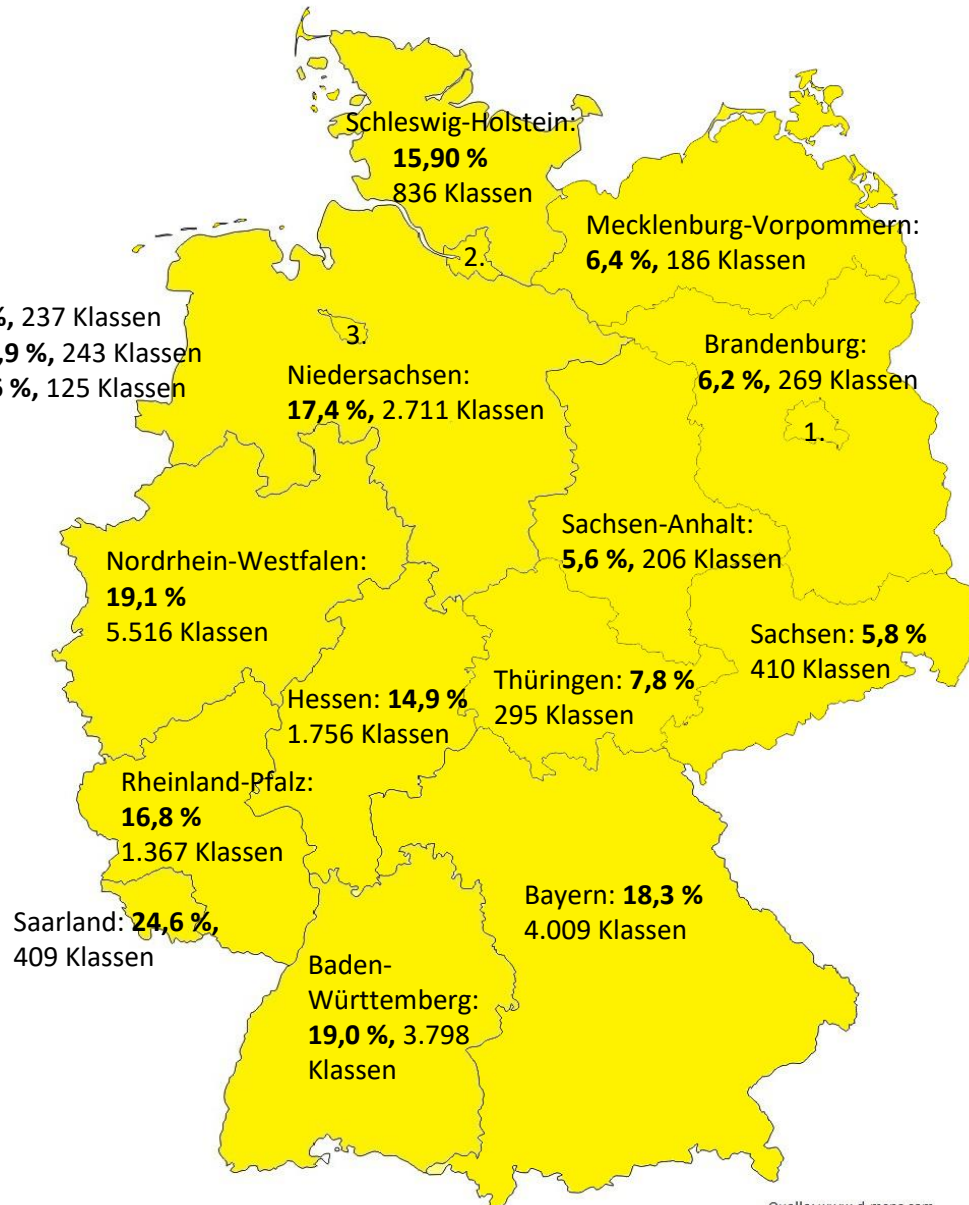

Entwicklung bundesweit: Klassen

Klasse**2000**[®]

Beteiligte Klassen im jeweiligen Schuljahr

2023/2024:

Schulen: 628

Klassen: 3.798

Kinder: 81.239

GF: 249

Stand: 30.06.2024

Partner der deutschen
Lions Clubs

Klasse2000 in den Bundesländern 2023/24

Klasse**2000**[®]

2023/24	1. Klasse		2. Klasse		3. Klasse		4. Klasse		Insgesamt	
	Klassen	Kinder	Klassen	Kinder	Klassen	Kinder	Klassen	Kinder	Klassen	Kinder
30.06.2024										
Baden-Württemberg	971	21.038	956	20.675	977	20.464	894	19.062	3.798	81.239
Bayern	1.020	22.516	1.100	24.087	994	21.075	895	18.810	4.009	86.488
Berlin	52	1.171	71	1.526	60	1.331	54	1.241	237	5.269
Brandenburg	69	1.708	82	1.941	70	1.571	48	1.048	269	6.268
Bremen	35	748	35	736	30	655	25	528	125	2.667
Hamburg	63	1322	73	1.582	54	1.122	53	1.149	243	5.175
Hessen	449	9.147	440	9.001	437	8.607	430	8.701	1.756	35.456
Mecklenburg-Vorp.	40	836	52	1.113	54	1.100	40	897	186	3.946
Niedersachsen	692	13.771	709	14.093	696	13.632	614	11.890	2.711	53.386
Nordrhein-Westfalen	1.421	34.683	1.433	35.201	1.379	32.896	1.283	30.742	5.516	133.522
Rheinland-Pfalz	345	6.703	350	6.836	359	6.862	313	5.826	1.367	26.227
Saarland	106	2.221	124	2.450	93	1.843	86	1.790	409	8.304
Sachsen	88	1.901	98	2.164	109	2.254	115	2.444	410	8.763
Sachsen-Anhalt	45	950	46	1.032	62	1.326	53	1.120	206	4.428
Schleswig-Holstein	206	4.516	232	5.228	212	4.706	186	4.117	836	18.567
Thüringen	68	1.512	79	1.695	84	1.761	64	1.385	295	6.353
Insgesamt	5.670	124.743	5.880	129.360	5.670	121.205	5.153	110.750	22.373	486.058

1. Berlin: **3,7 %**, 237 Klassen
2. Hamburg: **6,9 %**, 243 Klassen
3. Bremen: **9,6 %**, 125 Klassen

Quelle: www.d-maps.com

Schuljahr 2023/2024

- 22.373 Klassen = 15,3 % der Grundschulklassen
- 3.695 Schulen = 23,8 % der Grundschulen
- 486.058 Kinder
- 1.626 Klasse2000-Gesundheitsförder:innen
- 4.732 Paten