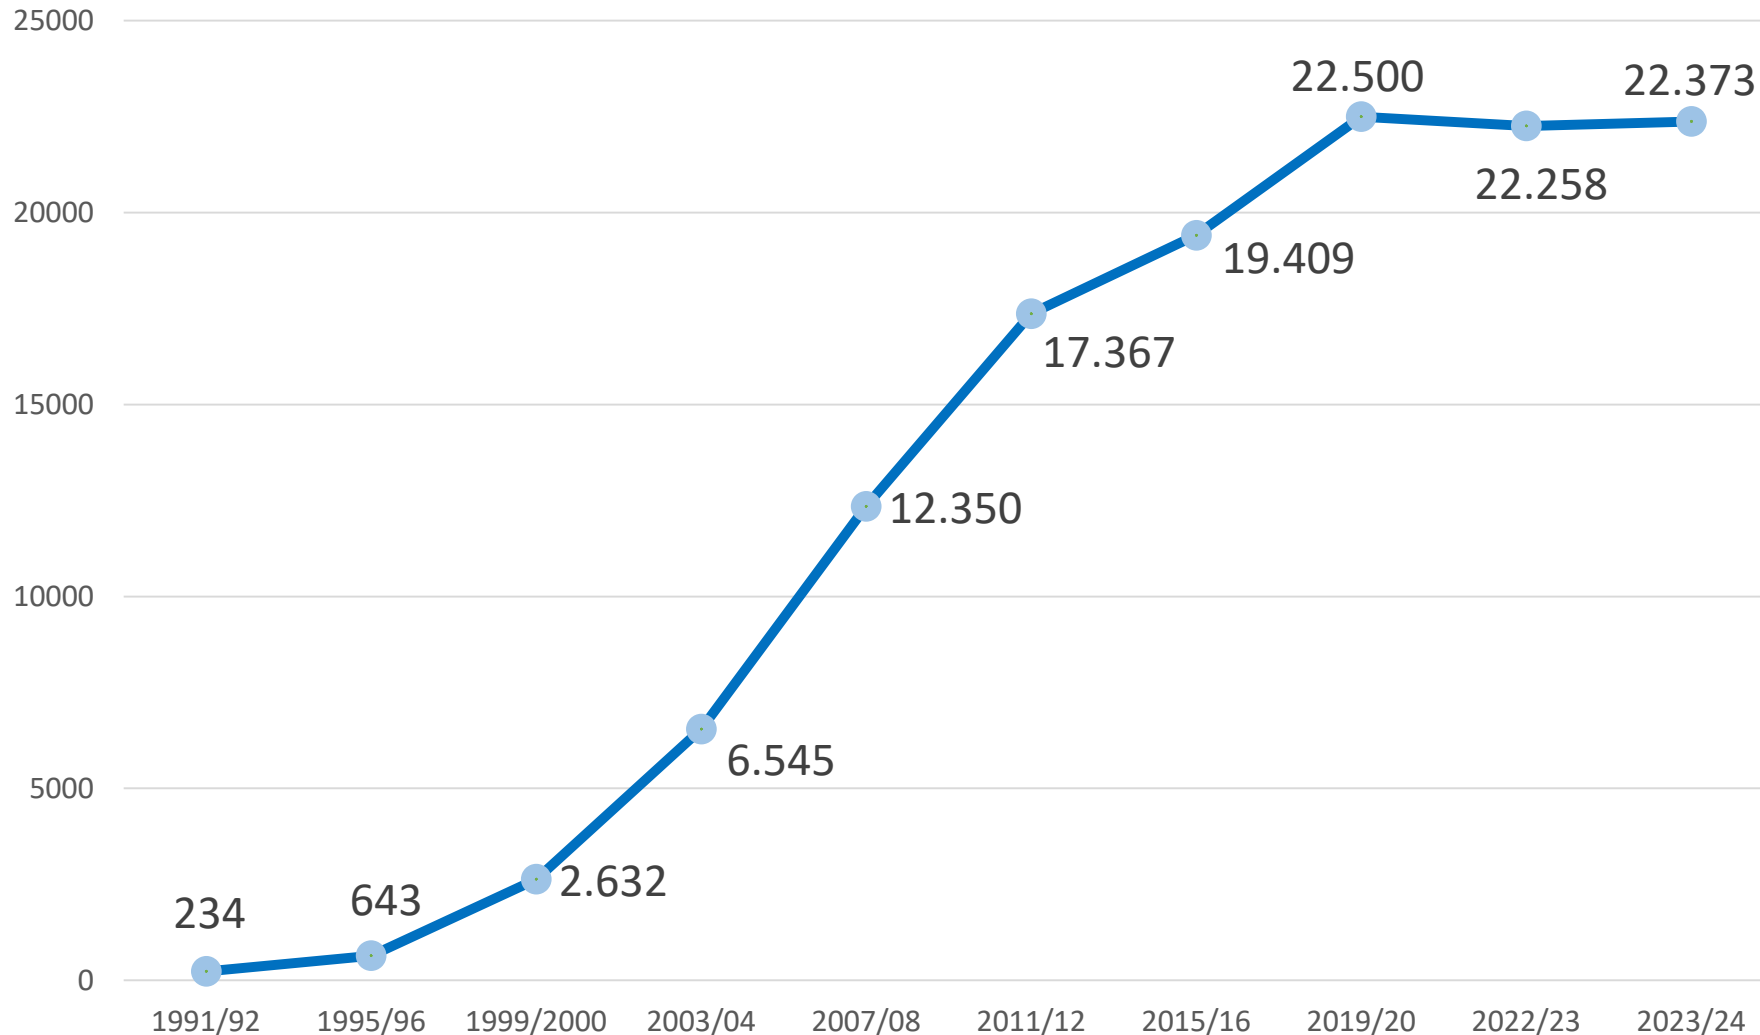

Klaro, **STARK + GESUND** in der Grundschule

Verbreitung von Klasse2000
im Schuljahr 2023/24

Start: Schuljahr 1991/92, 234 Klassen

Erreichte Kinder: über 2,3 Millionen seit 1991

Schuljahr 2023/24:

- 486.058 Kinder
- 22.373 Klassen
- 3.695 Schulen
- 1.626 Gesundheitsförder:innen
- 4.732 Paten, darunter 592 Lions Clubs

Foto: Elaine Schmidt

Entwicklung bundesweit: Klassen

Klasse**2000**[®]

Beteiligte Klassen im jeweiligen Schuljahr

2023/2024:

Schulen:	3.694
Klassen:	22.373
Kinder:	480.906
Paten:	4.732
GF:	1.626

Stand: 30.06.2024

Entwicklung bundesweit: Klassen

Klasse**2000**[®]

Beteiligte Klassen im jeweiligen Schuljahr

2023/2024:

Schulen: 628

Klassen: 3.798

Kinder: 81.239

GF: 249