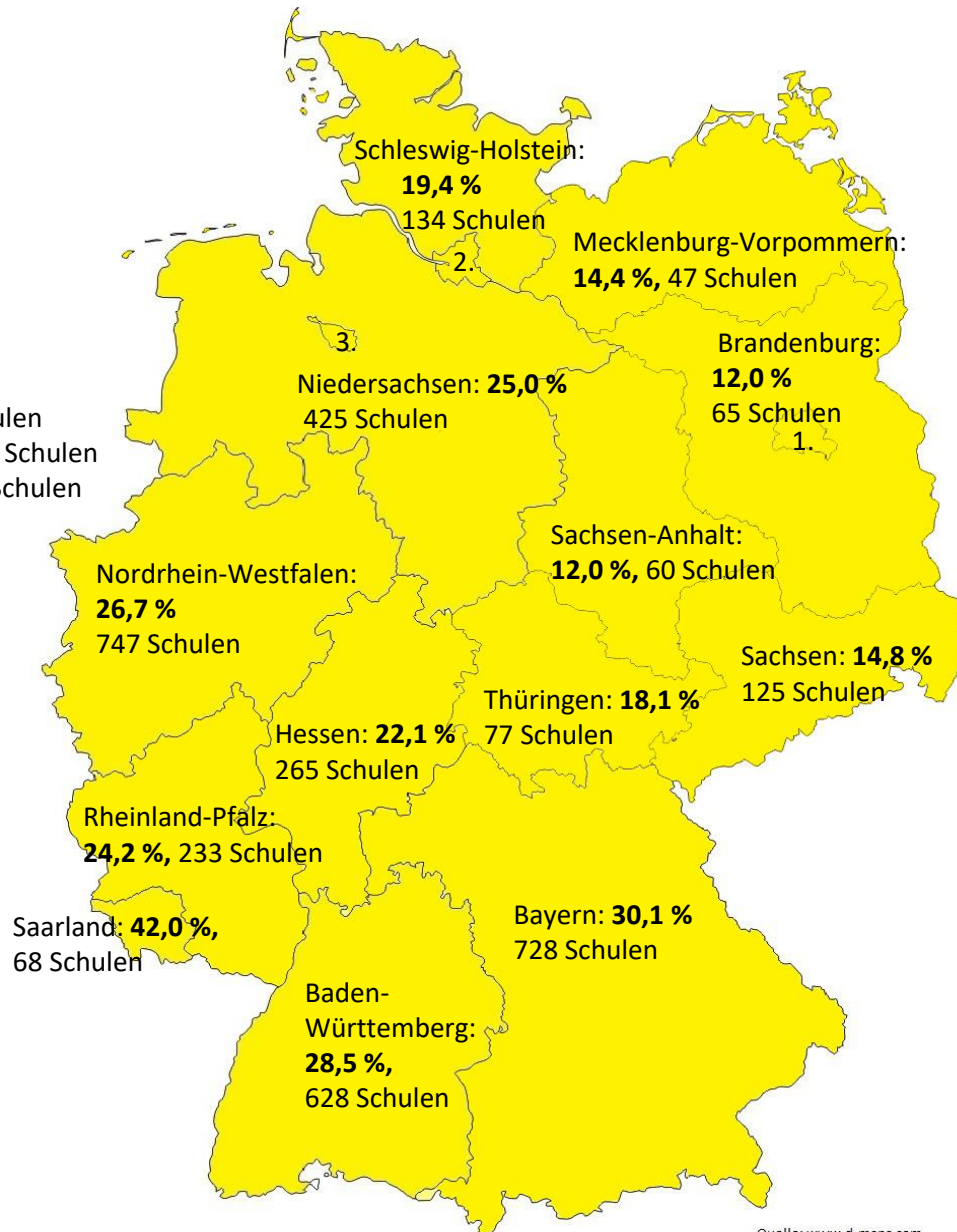

Stand: 30.06.2024

Partner der deutschen
Lions Clubs

Klasse2000 in den Bundesländern 2023/24

Klasse**2000**[®]

2023/24	1. Klasse		2. Klasse		3. Klasse		4. Klasse		Insgesamt	
	Klassen	Kinder	Klassen	Kinder	Klassen	Kinder	Klassen	Kinder	Klassen	Kinder
30.06.2024										
Baden-Württemberg	971	21.038	956	20.675	977	20.464	894	19.062	3.798	81.239
Bayern	1.020	22.516	1.100	24.087	994	21.075	895	18.810	4.009	86.488
Berlin	52	1.171	71	1.526	60	1.331	54	1.241	237	5.269
Brandenburg	69	1.708	82	1.941	70	1.571	48	1.048	269	6.268
Bremen	35	748	35	736	30	655	25	528	125	2.667
Hamburg	63	1322	73	1.582	54	1.122	53	1.149	243	5.175
Hessen	449	9.147	440	9.001	437	8.607	430	8.701	1.756	35.456
Mecklenburg-Vorp.	40	836	52	1.113	54	1.100	40	897	186	3.946
Niedersachsen	692	13.771	709	14.093	696	13.632	614	11.890	2.711	53.386
Nordrhein-Westfalen	1.421	34.683	1.433	35.201	1.379	32.896	1.283	30.742	5.516	133.522
Rheinland-Pfalz	345	6.703	350	6.836	359	6.862	313	5.826	1.367	26.227
Saarland	106	2.221	124	2.450	93	1.843	86	1.790	409	8.304
Sachsen	88	1.901	98	2.164	109	2.254	115	2.444	410	8.763
Sachsen-Anhalt	45	950	46	1.032	62	1.326	53	1.120	206	4.428
Schleswig-Holstein	206	4.516	232	5.228	212	4.706	186	4.117	836	18.567
Thüringen	68	1.512	79	1.695	84	1.761	64	1.385	295	6.353
Insgesamt	5.670	124.743	5.880	129.360	5.670	121.205	5.153	110.750	22.373	486.058

1. Berlin: **3,7 %**, 237 Klassen
2. Hamburg: **6,9 %**, 243 Klassen
3. Bremen: **9,6 %**, 125 Klassen

Quelle: www.d-maps.com

Schuljahr 2023/2024

- 22.373 Klassen = 15,3 % der Grundschulklassen
- 3.695 Schulen = 23,8 % der Grundschulen
- 486.058 Kinder
- 1.626 Klasse2000-Gesundheitsförder:innen
- 4.732 Paten

Stand: 30.06.2024

1. Berlin: **9,7 %**, 43 Schulen
2. Hamburg: **13,8 %**, 31 Schulen
3. Bremen: **17,9 %**, 19 Schulen

Schuljahr 2023/2024

- 3.695 Schulen = 23,8 % der Grundschulen
- 22.373 Klassen = 15,3 % der Grundschulklassen
- 486.058 Kinder
- 1.626 Klasse2000-Gesundheitsförder:innen
- 4.732 Paten