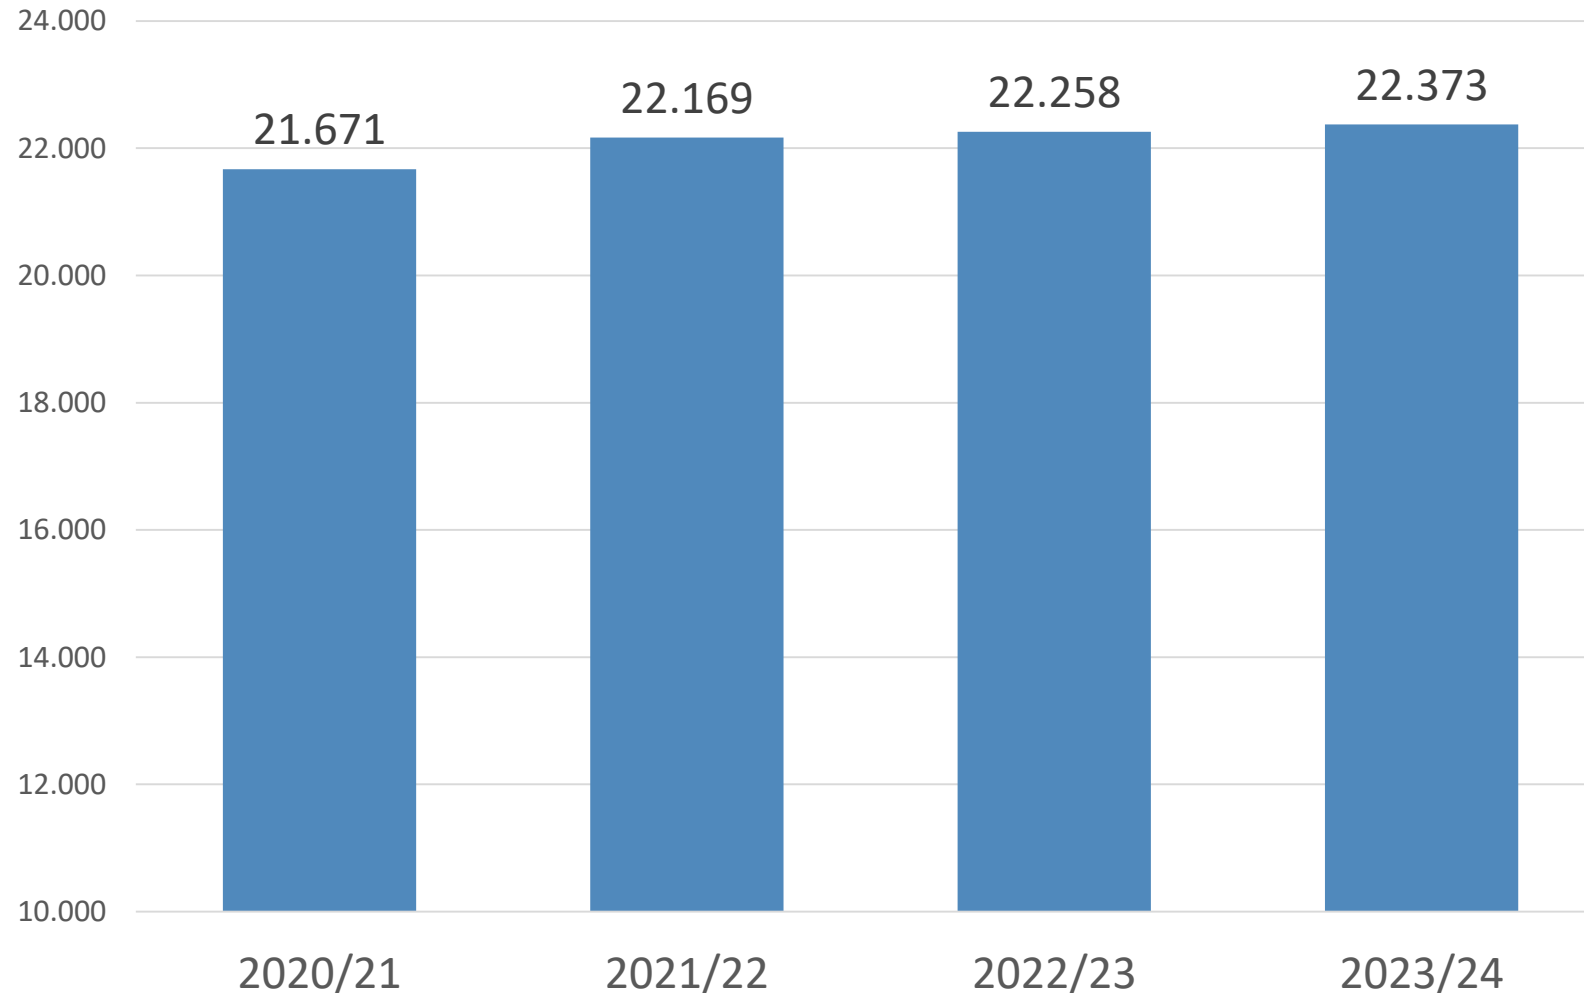

Klaro, **STARK + GESUND** in der Grundschule

Verbreitung von Klasse2000
im Schuljahr 2023/24

Start: Schuljahr 1991/92, 234 Klassen

Erreichte Kinder: über 2,3 Millionen seit 1991

Schuljahr 2023/24:

- 486.058 Kinder
- 22.373 Klassen
- 3.695 Schulen
- 1.626 Gesundheitsförder:innen
- 4.732 Paten, darunter 592 Lions Clubs

Foto: Elaine Schmidt

Entwicklung bundesweit: Klassen

Klasse**2000**[®]

Beteiligte Klassen im jeweiligen Schuljahr

2023/2024:

Schulen:	3.694
Klassen:	22.373
Kinder:	480.906
Paten:	4.732
GF:	1.626

Stand: 30.06.2024

Entwicklung bundesweit: Klassen

Klasse**2000**[®]

Beteiligte Klassen im jeweiligen Schuljahr

2023/2024:

Schulen: 628

Klassen: 3.798

Kinder: 81.239

GF: 249